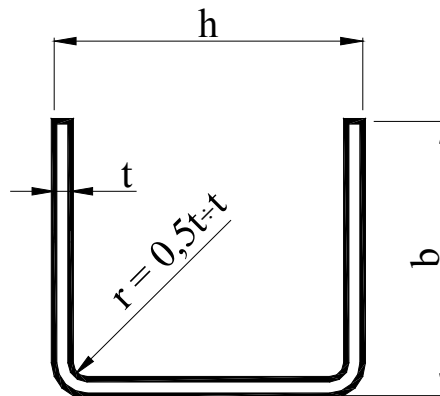

JN 42 6952:95 (ČSN 42 6963:89)

Odpovídající normy:

DIN: 59413:76
 Jakost: 11375, 5235 JRG2
 TDP: JN 42 0121:95
 (ČSN 42 0121:11)

Profil číslo	Jmenovité rozměry [mm]			Hmotnost [kg/m]	Profil číslo	Jmenovité rozměry [mm]			Hmotnost [kg/m]
	h	b	t			h	b	t	
6300608	10	6	0,8	0,129	6305620	25	10	2,0	0,612
6300715	10	10	1,5	0,306	6305720	25	15	2,0	0,769
6300720	10	10	2,0	0,377	6305820	25	20	2,0	0,926
6300915	10	15	1,5	0,412	6305825	25	20	2,5	1,119
6300920	10	15	2,0	0,534	6305920	25	25	2,0	1,083
6301120	10	20	2,0	0,691	6306015	25	30	1,5	0,942
6301315	11	20	1,5	0,542	6306120	25	35	2,0	1,397
6301415	12	10	1,5	0,318	6318620	25	50	2,0	1,868
6301520	12	12	2,0	0,471	6306725	28	28	2,5	1,492
6302210	13	13	1,0	0,283	6307115	30	10	1,5	0,530
6302610	14	11	1,0	0,259	6307125	30	10	2,5	0,824
6303020	15	10	2,0	0,455	6307220	30	11	2,0	0,722
6303115	15	15	1,5	0,471	6317730	30	14	3,0	1,130
6303120	15	15	2,0	0,612	6307320	30	20	2,0	1,005
6303220	15	18	2,0	0,691	6307520	30	25	2,0	1,162
6303320	15	22	2,0	0,832	6307530	30	25	3,0	1,649
6316615	15	80	1,5	2,014	6307620	30	28	2,0	1,256
6303620	18	15	2,0	0,659	6307630	30	28	3,0	1,790
6303815	20	10	1,5	0,412	6307115	30	30	1,5	1,001
6303820	20	10	2,0	0,534	6307720	30	30	2,0	1,319
6303825	20	10	2,5	0,628	6301730	30	30	3,0	1,884
6303915	20	15	1,5	0,530	6307820	30	35	2,0	1,476
6304020	20	18	2,0	0,785	6307920	30	40	2,0	1,633
6304115	20	20	1,5	0,648	6307925	30	40	2,5	2,002
6304120	20	20	2,0	0,848	6307930	30	40	3,0	2,355
6304320	20	25	2,0	1,005	6308130	30	50	3,0	2,826
6304420	20	35	2,0	1,319	6308230	30	60	3,0	3,297
6304620	22	25	2,0	1,036	6317830	30	70	3,0	3,768
6304820	23	11	2,0	0,597	6308315	31	28	1,5	0,966
6305310	23	23	1,0	0,518	6308515	33	28	1,5	0,989
6305315	23	23	1,5	0,754	6318205	34	12	0,5	0,220