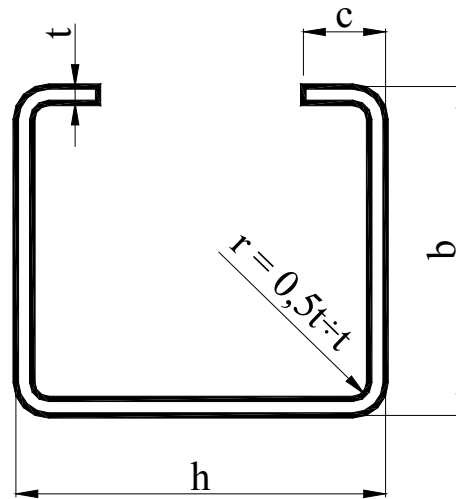

JN 42 6952
JN 42 0121

Profil číslo	Rozměry [mm]				G [kg.m ⁻¹]
	h	b	c	t	
6801215	13,0	9,0	3,8	1,5	0,347
6801520	20,0	10,0	6,0	2,0	0,644
6802015	25,0	10,0	6,5	1,5	0,577
6802220	27,0	23,0	8,5	2,0	1,225
6802325	30,0	30,0	8,0	2,5	1,796
6804419	30,0	30,0	10,0	1,9	1,447
6804420	30,0	30,0	10,0	2,0	1,523
6800815	30,0	30,0	13,5	1,5	1,272
6802425	33,0	27,0	8,0	2,5	1,766
6803920	34,5	34,5	8,0	2,0	1,656
6803925	34,5	34,5	8,0	2,5	2,002
6802620	48,5	44,2	17,0	2,0	2,465
6802635	48,5	44,2	17,0	3,5	4,011
6802730	54,0	53,0	18,0	3,0	4,121
6800225	80,0	40,0	15,0	2,5	3,376
6803525	80,0	40,0	27,0	2,5	3,788
6800325	100,0	40,0	15,0	2,5	3,768
6804030	100,0	65,0	19,5	3,0	5,840
6800425	120,0	40,0	15,0	2,5	4,161
6803030	120,0	60,0	15,0	3,0	5,840
6803240	120,0	60,0	20,0	4,0	7,913
6803160	120,0	60,0	20,0	6,0	11,304
6600730	180,0	40,0	15,0	3,0	6,359
6803420	200,0	40,0	15,0	2,0	4,647